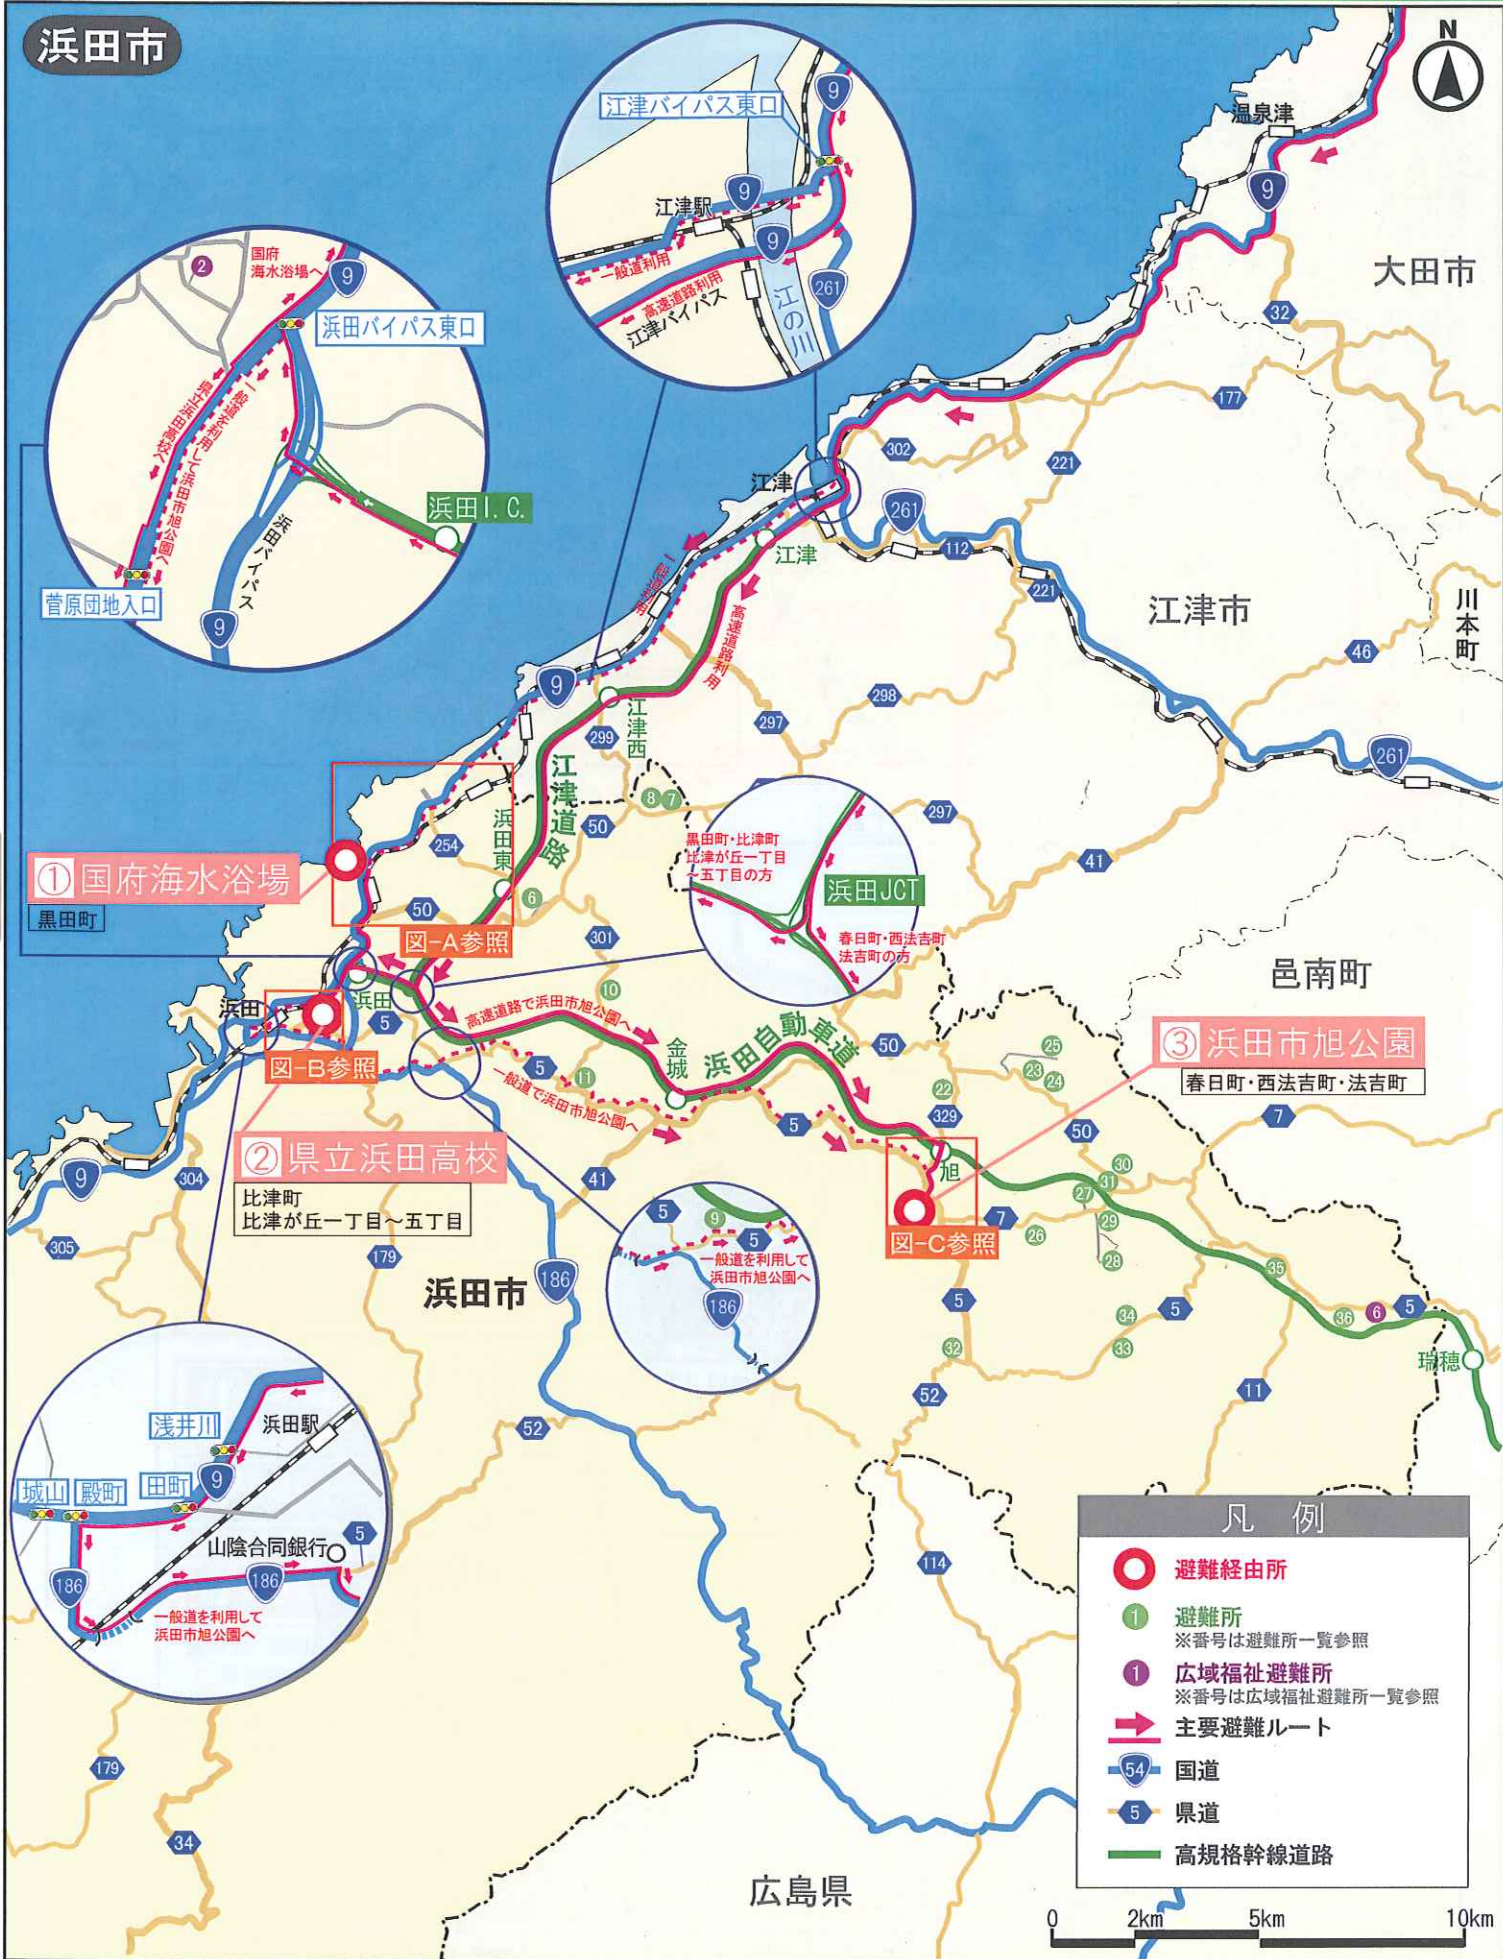

法吉

保存版

地区の避難計画

自家用車避難の際は、この面が見えるようにダッシュボードに置いて下さい。

法吉地区の方は「浜田市」へ避難してください。

避難先一覧

お住まいの地域	避難先自治体	避難経由所
黒田町	浜田市	① 国府海水浴場
比津町	浜田市	② 県立浜田高校
比津が丘一丁目 ～五丁目		
春日町	浜田市	③ 浜田市旭公園
西法吉町		
法吉町		

避難経由所で、行き先の「避難所」が指定されます。

避難に関する各図面の見方

I 地区からの避難図

バスで避難される方は、一時集結所に集まってください。
マイカーで避難される方は「マイカー避難ルート」を利用してください。

II 広域避難ルート図

避難先自治体に向かう広域避難の際に利用してください。

III 避難先自治体近辺情報図

避難先自治体が近くなってきた際に利用してください。

IV 避難経由所周辺案内図

避難経由所の位置を確認する際に利用してください。

※「III 避難先自治体近辺情報図」と「IV 避難経由所周辺案内図」には、避難所の候補施設が掲載されています。

広域福祉避難所

- ① 国府公民館
- ② 浜田教育センター
- ③ 石見公民館
- ④ 丸原センター
- ⑤ 旭保健センター
- ⑥ 天狗石農村交流研修センター

地区別避難先自治体一覧

※括弧内は避難先自治体

鹿島・生馬・古江（大田市）	島根（奥出雲町）	城西（江津市）
法吉・城北・城東・朝日（浜田市）	白濁（邑南町）	大野（飯南町）
乃木（益田市・津和野町・吉賀町）	雑賀（益田市）	秋鹿（川本町・美郷町）
本庄・持田・美保関（倉敷市）	本庄：上本庄町（早島町）	
竹矢（笠岡市・浅口市・矢掛町・里庄町）		川津・大庭（岡山市）
東出雲（新見市・高梁市・井原市・吉備中央町）		朝酌（玉野市）
八東（総社市）	古志原（尾道市）	津田・宍道（福山市）
忌部（神石高原町）	八雲（庄原市）	玉湯（府中市）

I 地区周辺「マイカー避難ルート」・「バス避難一時集結所」

一時集結所
バスで避難する場合の集合場所

マイカー避難ルート
自宅から自家用車で避難する場合の方向

II 広域避難ルート

【地区から目的の自治体近くまで】

Ⅲ 避難先自治体近辺情報図 【目的の自治体が近くなったとき】

浜田市

① 国府海水浴場
黒田町