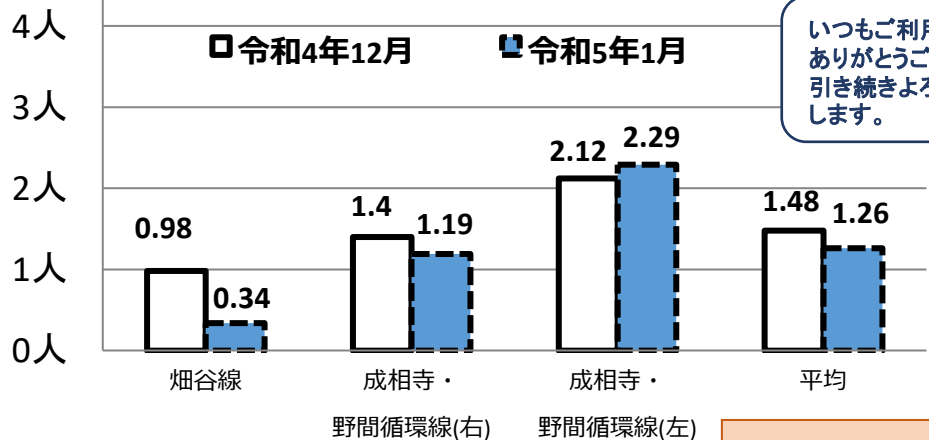

皆様の申込みをお待ちしています。

◆わいわいサロン ~乳幼児健康相談~◆

◇とき 3月28日(火)

◇ところ 古江公民館 完全予約制

母子手帳
をご持参
ください

- R4年度は完全予約制で実施します。
- QRコードを読み取って予約してください。
- 予約受付期間はサロン当日の1週間前までです
- 予約開始日は松江市のホームページを確認下さい。

ご寄付のお礼

香典返しとして古江地区社会福祉協議会へご厚志をいただきました。ありがとうございました。謹んで故人のご冥福をお祈りいたします。

諸学校卒業式

ご卒業おめでとうございます

- 島根県立松江ろう学校 3月10日(金)
- 島根県立盲学校 3月10日(金)
- 松江市立湖北中学校 3月11日(土)
- 松江市立古江小学校 3月17日(金)
- 松江市立古江幼稚園 3月18日(土)

古江コミュニティバス利用実績

1便あたり2人以上が基準です。存続のため皆様のご利用をお願いします。

いつもご利用いただきありがとうございます。引き続きよろしくお願ひします。

「野良犬」を見かけたら！

地区内で首輪のない犬が目撃されています。見かけたら松江保健所動物愛護推進課にお電話ください。

TEL 0852-61-8875 (平日の8:30~17:15まで)

令和5年 春季全国火災予防運動

期間 3月1日(水)~3月7日(火)

「お出かけは マスク戸締り 火の用心」

【お願い】

公民館事業での写真を広報誌やホームページ等に掲載させていただきます。あらかじめご了承ください。