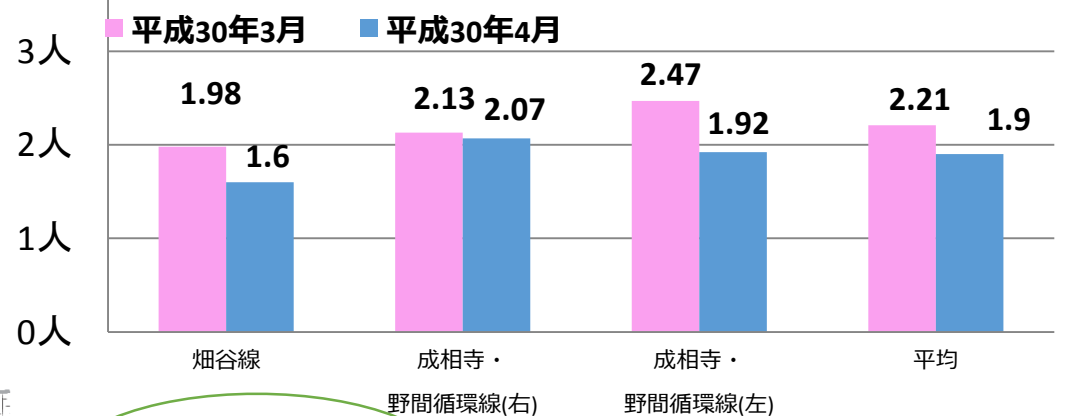

各種大会結果報告

平成30年度 町民ソフトボール大会

期日/5月13日(日) 会場/松江海洋センター
雨天のため中止

平成30年度 町民ソフトバレーボール大会

期日/5月20日(日) 会場/湖北中学校

[男子の部]

1位 東長江 2位 朝日ヶ丘 3位 古曽志

[女子の部]

1位 古志 2位 東長江 3位 西浜佐陀

皆様のご協力ありがとうございました。

6月17日の古江地区町民体育大会で総合優勝が決まります!!

古江コミュニティバス利用実績

1便あたり2人以上が基準です。存続のためにも皆様のご利用をお願いします。

お買い物、お出かけ、
通学に！コミュニティバス
ご利用下さい！

古江吟社五月選句集

特選 野も山も湖も原色夏来る
枇杷の実に懾くごとく袋掛け
葉桜や川土手一人たもとほる
湖からの風が加勢す哇火かな