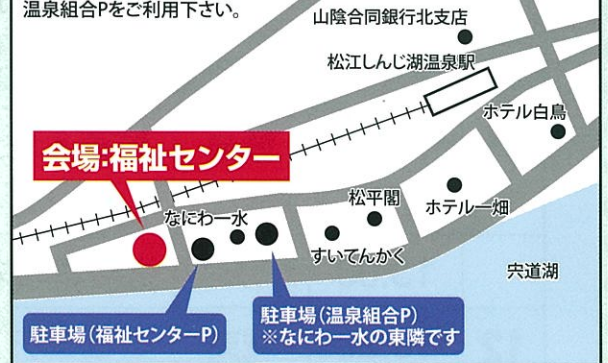

令和元年度 松江市公民館
中央ブロック市民学習発表会

どまんなか! あっぱれフェスタ

令和元年

日時

11月16日 土

■ 開会 / 9:30 ■ 閉会 / 15:30

会場

松江市総合福祉センター
4階大ホール

※駐車場には限りがありますので、できるだけ公共交通機関をご利用ください。

会場案内図

駐車場は下記の福祉センターP、
温泉組合Pをご利用下さい。

特別出演

- ・しらゆり千鳥保育園「和太鼓」
- ・松江北高等学校「合唱部」

軽食コーナー

- ・コーヒー
- ・クッキー
- ・大判焼き
- ・カレー
- ・ホットドッグ
- ・炊き込みご飯
- ・フライドポテト
- ・から揚げ など

お楽しみ抽選会

「どまんなか!あっぱれフェスタ」は、中央ブロックの公民館で
活動しているサークルによる発表会です。

ご来場の皆さんとともに深まる秋の一日を楽しく過ごしましょう!

主催 松江市教育委員会 / 松江市公民館運営協議会連合会 共催 中央ブロック公民館(城東・城北・城西・白湯・朝日・雑賀)

主管 中央ブロック市民学習発表会実行委員会

お問い合わせ:各公民館へ