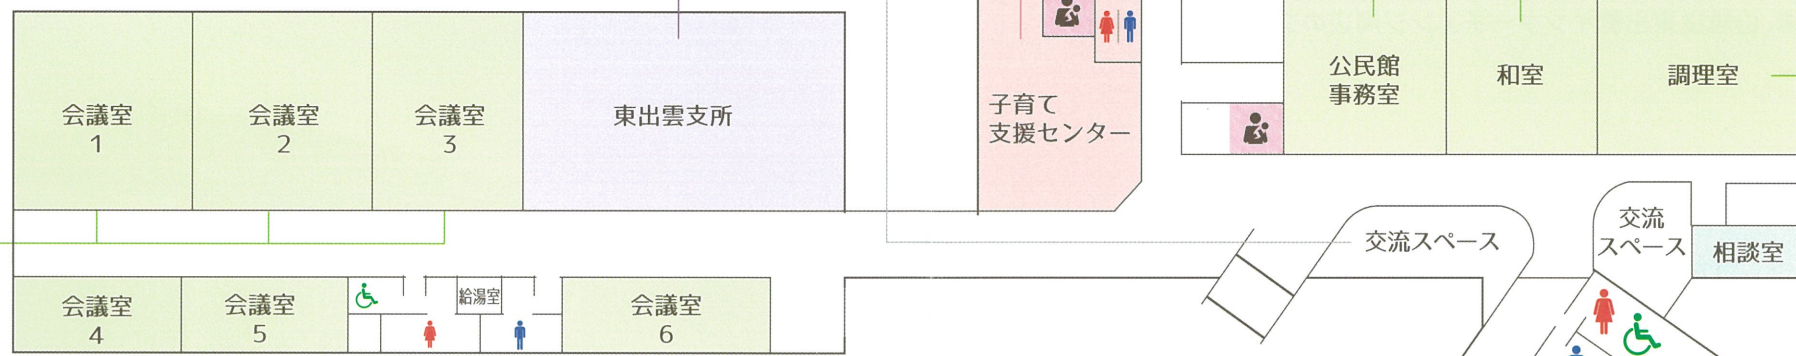

5つの機能のヨリアイ一十
 ここに来れば ほっとするね
 出会いがあるね
 笑顔になるね
 そんな場所になりますように

ここから まちの未来を創造しよう
 さあ みんなで一歩前へ進もう

交流スペース

子育て支援センター

天気の良い日は
 中庭で遊ぶこともできます。

公民館事務室

東出雲支所

和室

会議室1・2・3

調理室

会議室 1

東出雲図書館

授乳スペース

地域包括支援センター

松江市東出雲支所

TEL:0852-55-5840 FAX:0852-52-2416