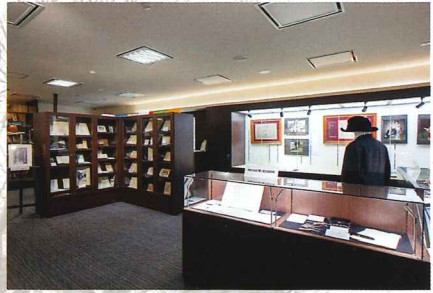

中村元記念館 展示室

八束公民館 多目的室

調理室

和室

2階会議室 (キタ・ミナミ)

八束支所 窓口

八束支所 講堂